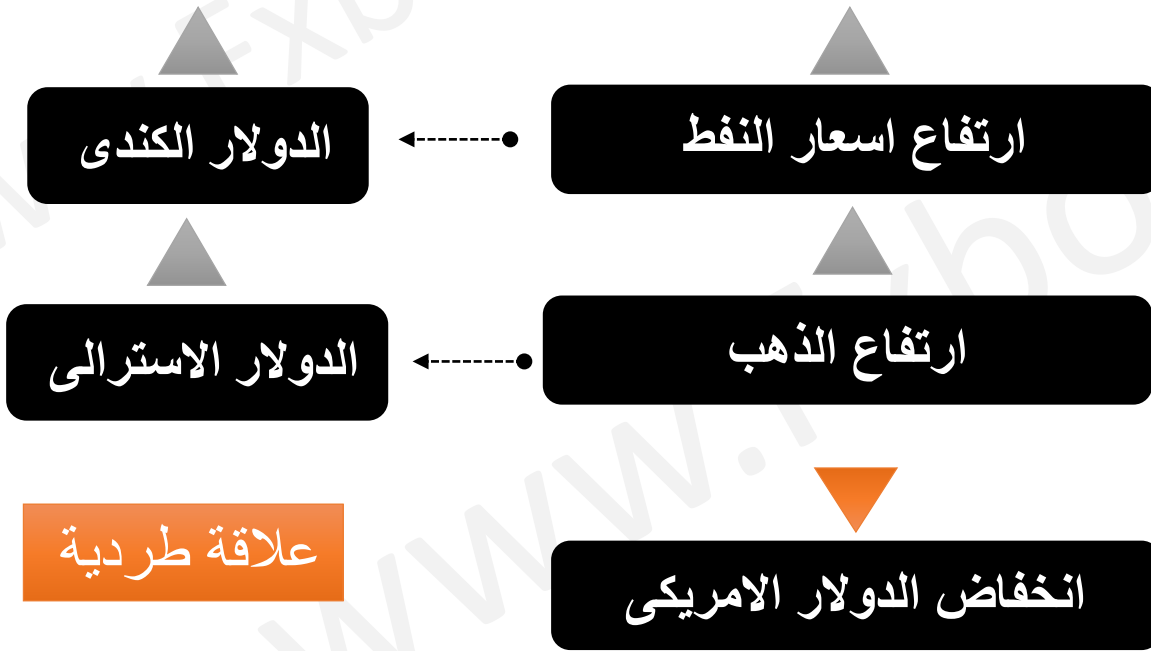

علاقة اغلاقات الداو و النيكي بالدولار \ ين ومشتقاته

USD/JPY ▲ في الفترة الامريكية ▼ في الفترة الاسيوية

اغلاق الداو على ▲ والنيكي على ▲

USD/JPY ▼ في الفترة الامريكية ▼ في الفترة الاسيوية

اغلاق الداو على ▼ والنيكي على ▼

USD/JPY ▼ في الفترة الامريكية ▲ في الفترة الاسيوية

اغلاق الداو على ▼ والنيكي على ▲

USD/JPY ▲ في الفترة الامريكية ▲ في الفترة الاسيوية

اغلاق الداو على ▲ والنيكي على ▼

علاقة العملات بالبتروال والذهب

علاقة العملات بالاسهم